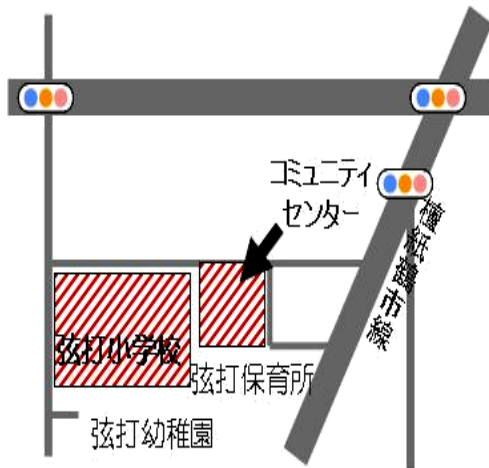

# 第1回 弦打さわやか音楽会

平成30年1月28日(日)  
午後1時~4時  
《入場無料》

弦打での文化芸術の振興と音楽による世代間交流を図るため、校区内の活動団体(児童生徒と成人)による合唱・演奏会を開催します。身近な方々の演奏をお楽しみください。大勢の方のお越しをお待ちしています。

《場 所》弦打コミュニティセンター 2階大会議室  
《駐車場》弦打小学校運動場・弦打コミュニティセンター駐車場  
《主 催》弦打校区コミュニティ協議会 生涯学習部会