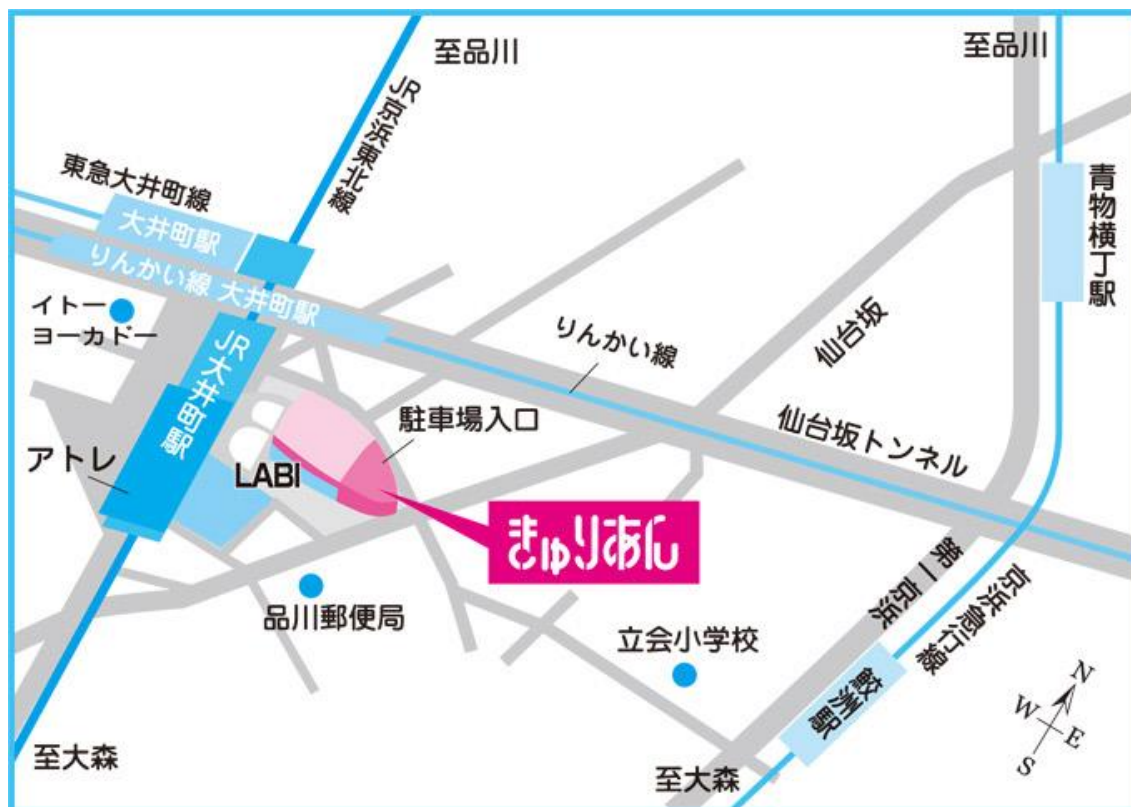

まゆりあし(品川区立総合区民会館)

- 交通のご案内 JR京浜東北線・東急大井町線・りんかい線……大井町駅 徒歩約1分
- ※駐車場は商業施設との共用のため、土・日・祝日は特に混雑します。なるべく電車・バスをご利用ください。
- ※会館周辺道路は狭いため、近隣にご迷惑となりますので駐停車ができません。ご注意ください。
- ※駐車料金 30分200円 (利用時間 8:30~21:30)