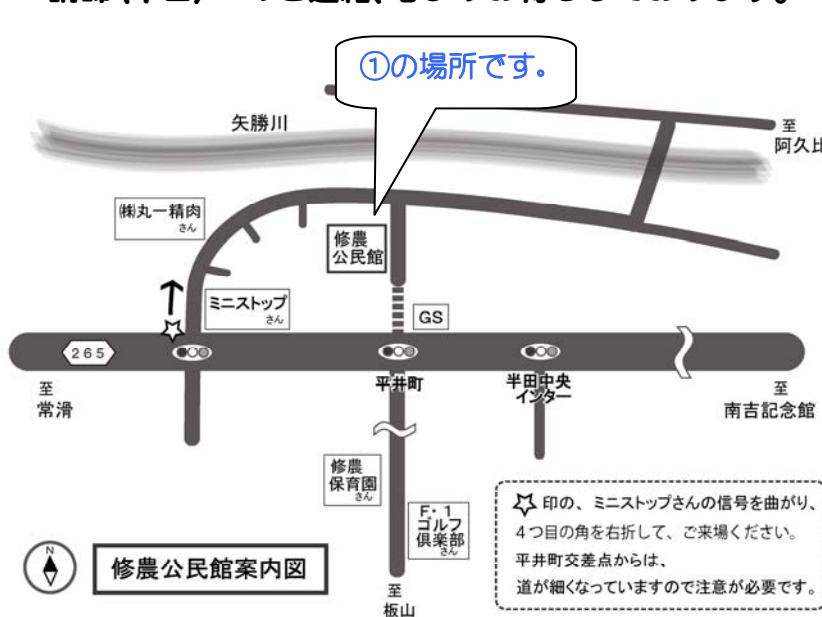

★ ARTエッグ 見守り会員さん募集のお知らせ ★

市民団体ARTエッグでは、赤ちゃんアート体験講座（0～4歳対象）を実施時に、ボランティアをしてくれる「見守り会員さん」を募集しています。

➤ 募集内容

活動頻度：月2回（第1金・第3木） ※日程は、案内チラシで確認できます。

時間：10:00～12:30

謝礼：無償ボランティアです。

ただし、見守り会員さんは、会員交流会（兼、アート講座）に、月1回1,000円で参加できます。（一般会員さんは、1回2,000円）

・・・本年は、第4金曜を中心に、会員の都合で日を決めています。

年会費：1,000円

活動場所：①修農公民館・会議室（地図は下記。駐車場有り。）

②ナゴヤハウジングセンター半田会場・インフォメーション建物

③代表講師の自宅（半田市・清城町 ピアゴ(ラ・フーズコアさん)付近)

※お車で自力でお越しいただける方をお願いしています。

アートと赤ちゃんをこよなく愛している方には、ぴったりのボランティア活動です。現在活動している会員は4名。元保育士、学童指導員、子育て中の母親、読み聞かせのプロなど、若いシニア(?)中心の、楽しいメンバーで活動しています。春から、ボランティアの世界に飛び込んでみたい方、ARTエッグで活動してみませんか？講師(本田)へのご連絡、心よりお待ちしております。